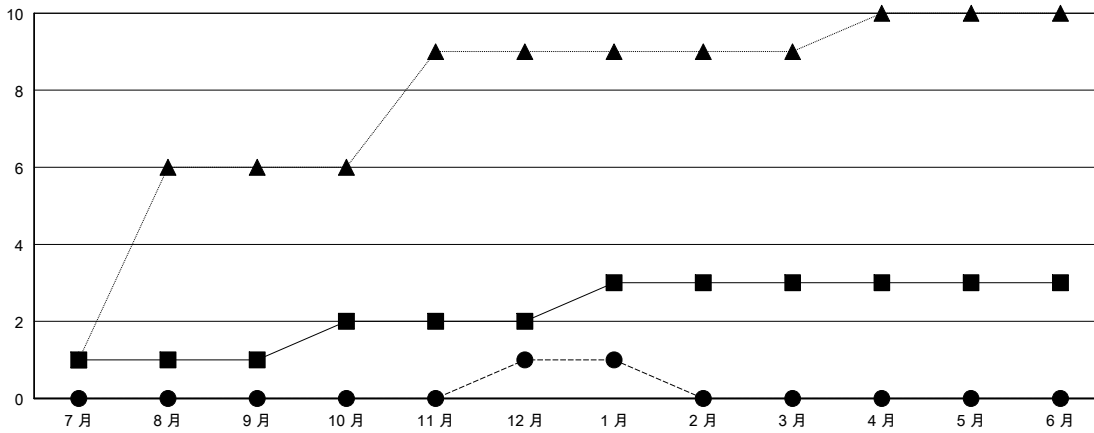

MONTHLY MEMBERSHIP PROGRESS REPORT

District 300A2

Results as of: 01/31/2018

GMT: PEI-JEN CHEN

地點 REP OF CHINA

GMT憲章區

分會			
成果 2017-2018			
季	新分會目標	新會	會員流失的分會
7月/8月/9月	1	0	4
10月/11月/12月	1	1	1
1月/2月/3月	1	0	0
4月/5月/6月	0	0	0

位會員@每位須繳			
成果 2017-2018			
季	會員淨增長目標	實際會員增長數	實際退會會員 (包括轉會)
7月/8月/9月	196	603	818
10月/11月/12月	-60	125	82
1月/2月/3月	30	87	3
4月/5月/6月	0	0	0

目標與實際新會累積

目標和實際會員累積

已取消的分會: 5	101 CLUBS OF 117 增添1位或以上的 新會員	性別分佈 男 2,471 (62.84%) 女 1,461 (37.16%) 年度女性會員百分比目標: 5%
放棄的會員 過世 6 分會已取消 12 其他 885 總計 903	點擊這裡取得累計會員數據	總計家庭單位會員數 640 支付減半會費的家庭會員 347