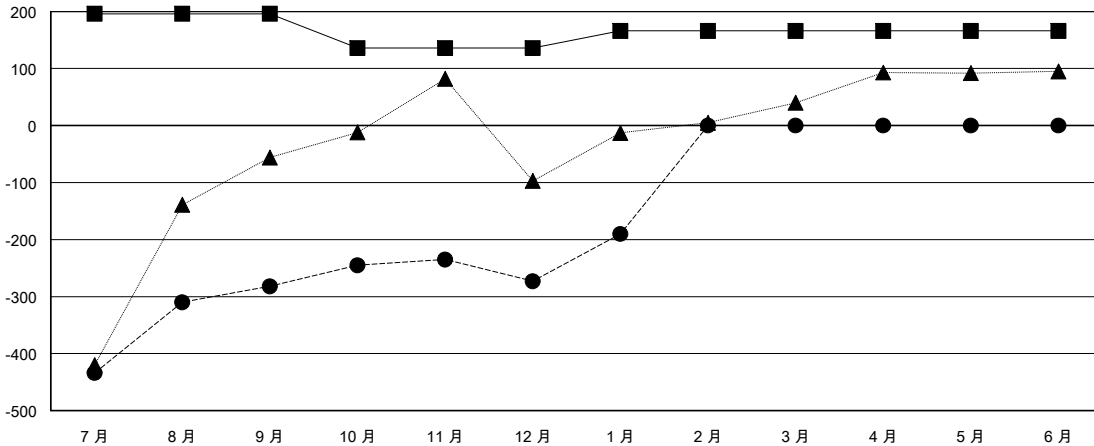

MONTHLY MEMBERSHIP PROGRESS REPORT

District 300A2

Results as of: 01/31/2018

GMT: PEI-JEN CHEN

地點 REP OF CHINA

GMT憲章區

分會			
成果 2017-2018			
季	新分會目標	新會	會員流失的分會
7月/8月/9月	1	0	4
10月/11月/12月	1	1	1
1月/2月/3月	1	0	0
4月/5月/6月	0	0	0

位會員@每位須繳			
成果 2017-2018			
季	會員淨增長目標	實際會員增長數	實際退會會員 (包括轉會)
7月/8月/9月	196	603	818
10月/11月/12月	-60	125	82
1月/2月/3月	30	87	3
4月/5月/6月	0	0	0

目標與實際新會累積

目標和實際會員累積

已取消的分會: 5	101 CLUBS OF 117 增添1位或以上的 新會員	性別分佈 男 2,471 (62.84%) 女 1,461 (37.16%) 年度女性會員百分比目標: 5%
放棄的會員 過世 6 分會已取消 12 其他 885 總計 903	點擊這裡取得累計會員數據	總計家庭單位會員數 640 支付減半會費的家庭會員 347